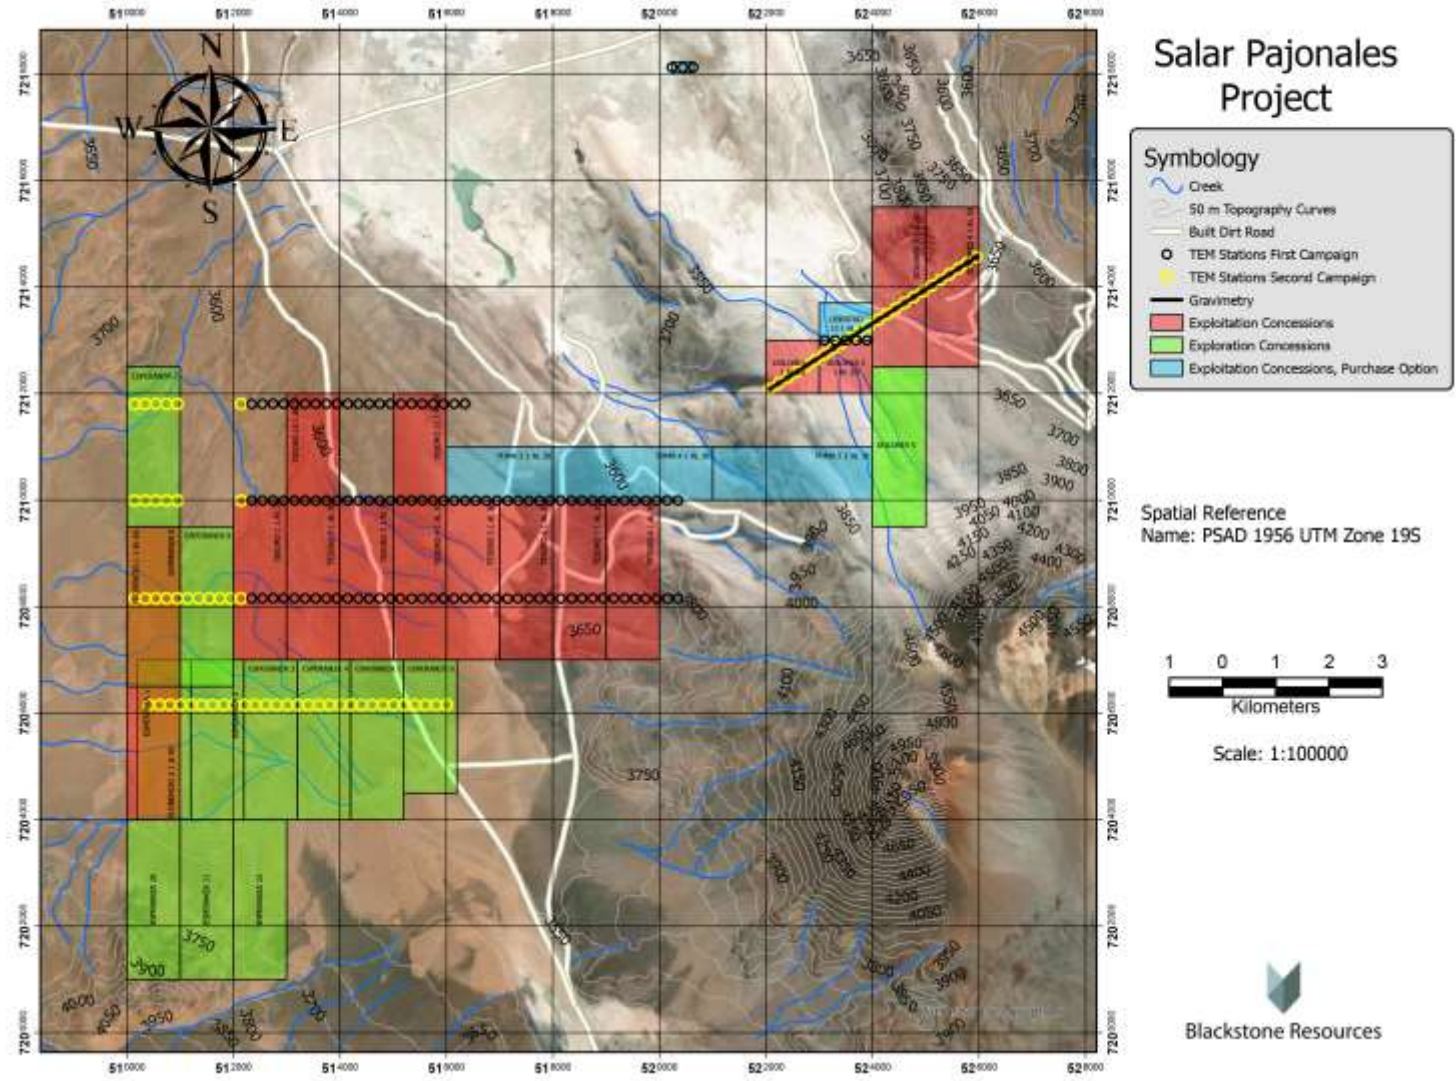

Salar Pajonales