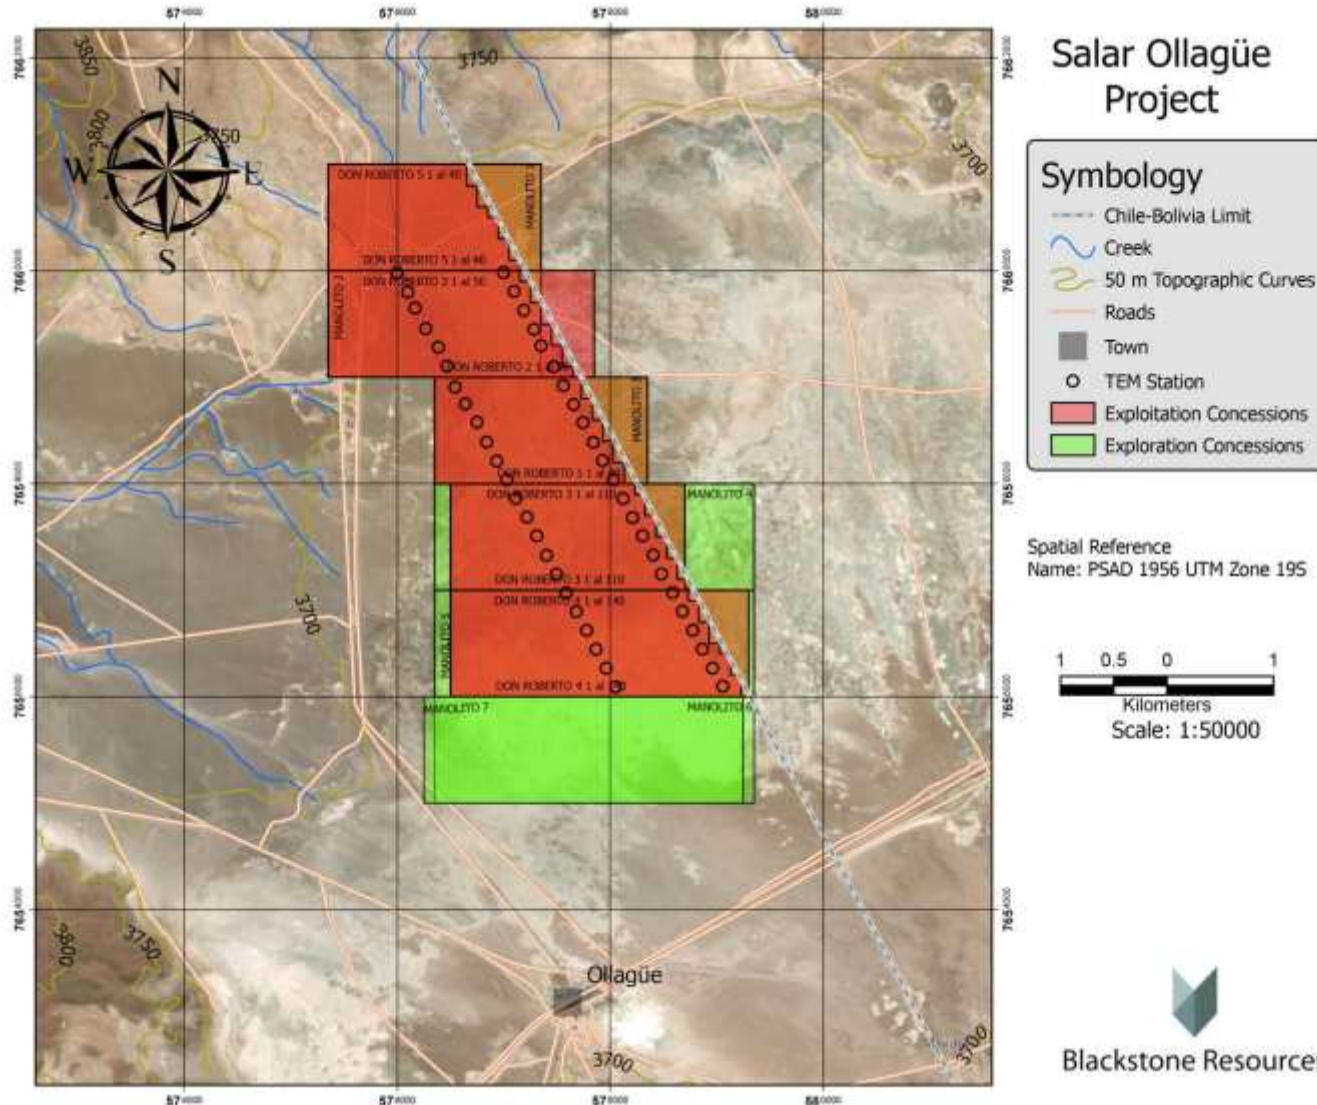

Blackstone Resources Chile SPA

Lithium Assets in Chile

- Salar Pajonales
- Salar Ollagüe
- Salar Atacama (Desiderio)
- Laguna Tuyajto
- Laguna Eulogio
- Laguna Verde

Salar Pajonales

Exploitation Concessions

- Tesoro 1 – 11 (3'050 ha)
- Puma 3 – 4 (800 ha)
- Dolores 1 – 5 (800 ha)
- Libertad 12 & 13 (78 ha)

Exploration Concessions

- Esperanza 1 – 6 (1'800 ha)
- Esperanza 7 – 9 (900 ha)
- Esperanza 10 – 12 (1'800 ha)
- Desiderio V (300 ha)

Salar Ollagüe

Exploitation Concessions

- Don Roberto 1 – 5 (1'150 ha)

Exploration Concessions

- Manolito 1 – 6 & 7 (1'500 ha)

Salar Atacama

Exploration Concessions

- Desidorio 1 & 2 (600 ha)

Laguna Tuyajto

Tuyajto Lake

Spatial Reference
Name: PSAD 1956 UTM Zone 19S

Blackstone Resources

Laguna Eulogio

Laguna Verde

Blackstone Resources