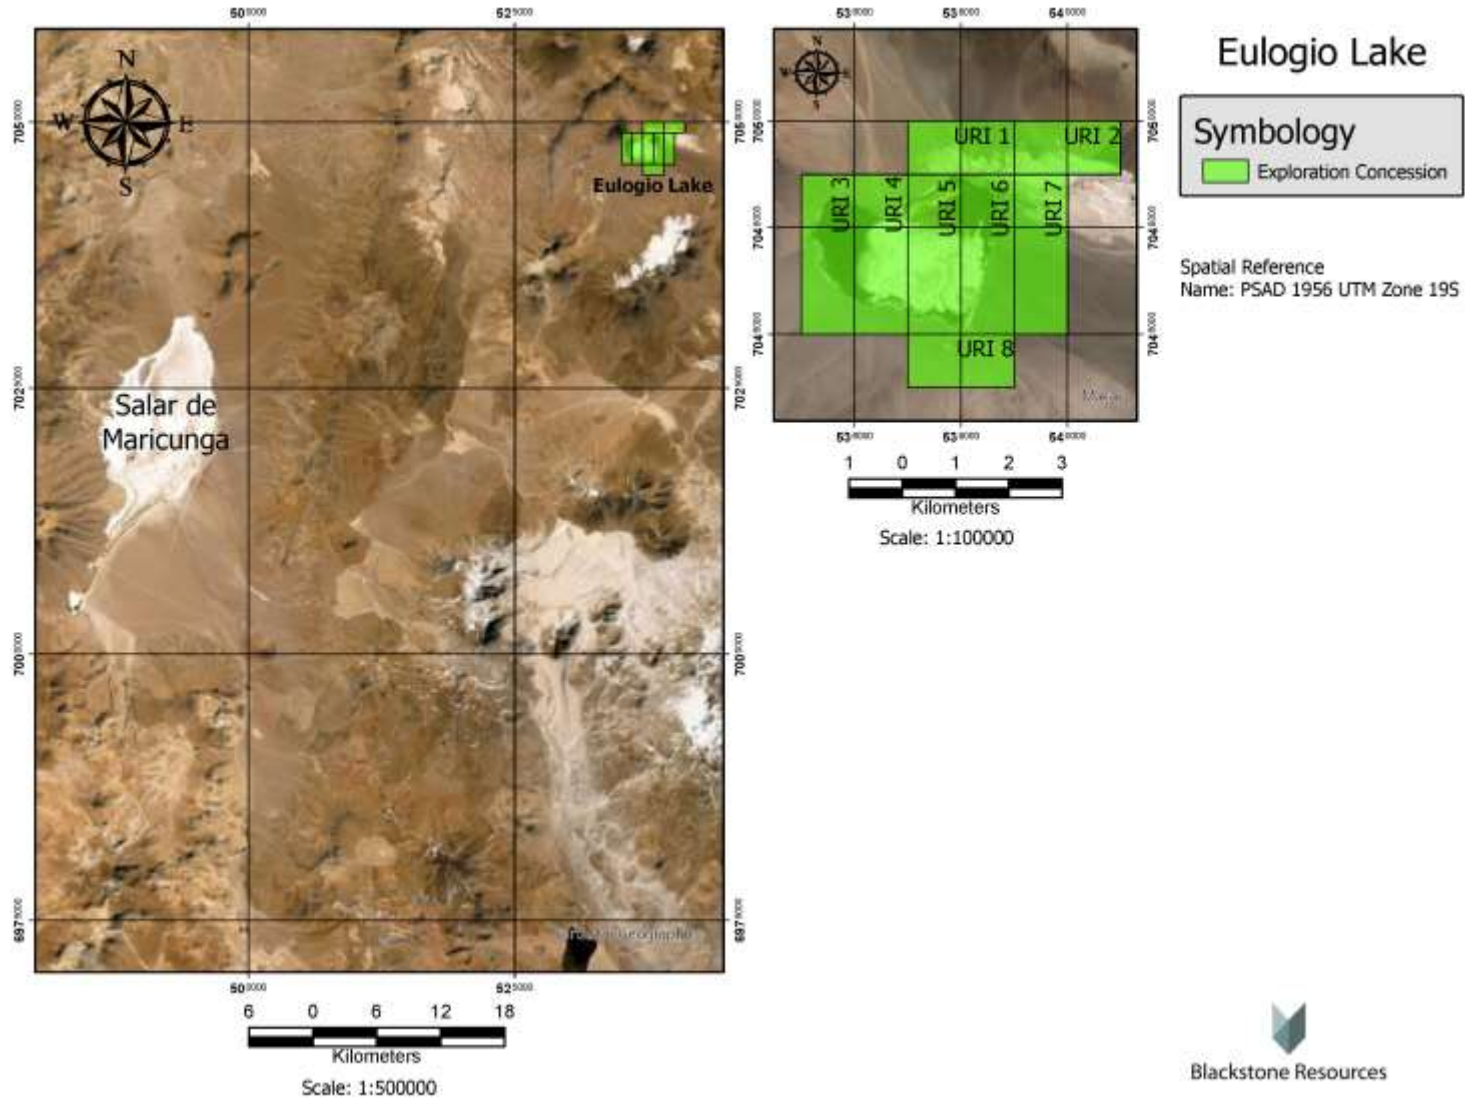

- Tesoro 1 – 11 (3'050 ha)
- Puma 3 – 4 (800 ha)
- Dolores 1 – 5 (800 ha)
- Libertad 12 & 13 (78 ha)

Exploration Concessions

- Esperanza 1 – 6 (1'800 ha)
- Esperanza 7 – 9 (900 ha)
- Esperanza 10 – 12 (1'800 ha)
- Desiderio V (300 ha)

Salar Ollagüe

Exploitation Concessions

- Don Roberto 1 – 5 (1'150 ha)

Exploration Concessions

- Manolito 1 – 6 & 7 (1'500 ha)

Salar Atacama

Exploration Concessions

- Desidorio 1 & 2 (600 ha)

Laguna Tuyajto

Tuyajto Lake

Spatial Reference
Name: PSAD 1956 UTM Zone 19S

Blackstone Resources

Laguna Eulogio

Laguna Verde

Blackstone Resources