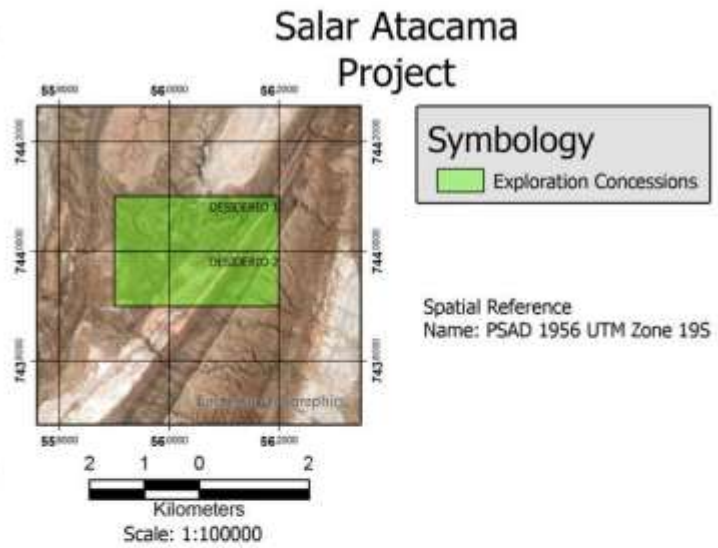

- Tesoro 1 – 11 (3'050 ha)
- Puma 3 – 4 (800 ha)
- Dolores 1 – 5 (800 ha)
- Libertad 12 & 13 (78 ha)

Exploration Concessions

- Esperanza 1 – 6 (1'800 ha)
- Esperanza 7 – 9 (900 ha)
- Esperanza 10 – 12 (1'800 ha)
- Desiderio V (300 ha)

Salar Ollagüe

Exploitation Concessions

- Don Roberto 1 – 5 (1'150 ha)

Exploration Concessions

- Manolito 1 – 6 & 7 (1'500 ha)

Salar Atacama

Exploration Concessions

- Desidorio 1 & 2 (600 ha)

Laguna Tuyajto

Tuyajto Lake

Spatial Reference
Name: PSAD 1956 UTM Zone 19S

Blackstone Resources

Laguna Eulogio

Laguna Verde

Blackstone Resources