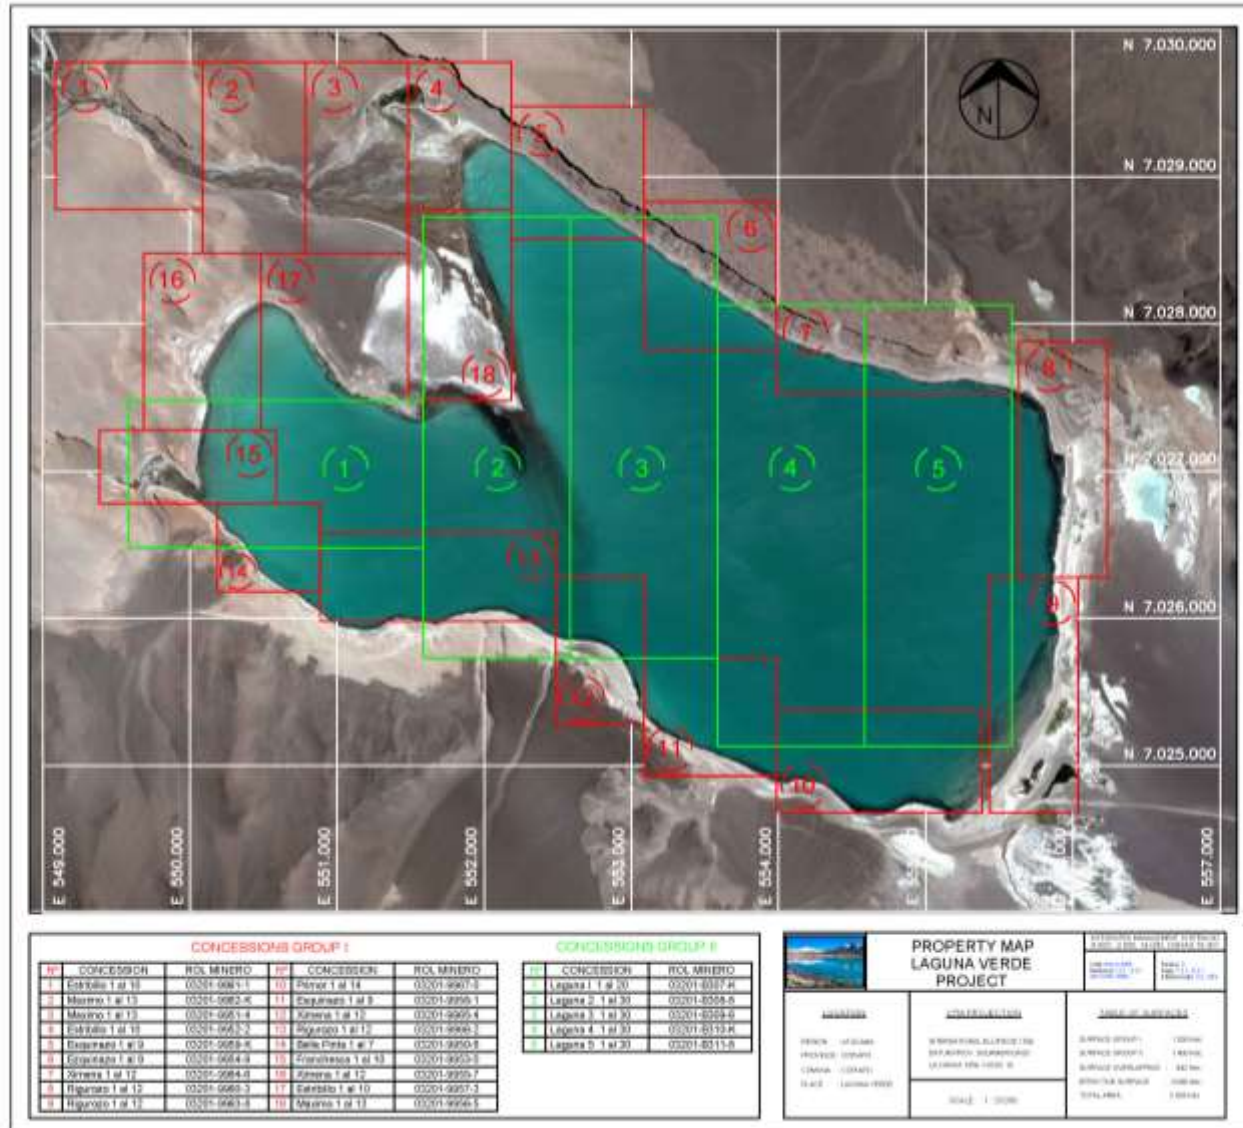

- Tesoro 1 – 11 (3'050 ha)
- Puma 3 – 4 (800 ha)
- Dolores 1 – 5 (800 ha)
- Libertad 12 & 13 (78 ha)

Exploration Concessions

- Esperanza 1 – 6 (1'800 ha)
- Esperanza 7 – 9 (900 ha)
- Esperanza 10 – 12 (1'800 ha)
- Desiderio V (300 ha)

Salar Ollagüe

Exploitation Concessions

- Don Roberto 1 – 5 (1'150 ha)

Exploration Concessions

- Manolito 1 – 6 & 7 (1'500 ha)

Salar Atacama

Exploration Concessions

- Desidorio 1 & 2 (600 ha)

Laguna Tuyajto

Tuyajto Lake

Spatial Reference
Name: PSAD 1956 UTM Zone 19S

Blackstone Resources

Laguna Eulogio

Laguna Verde

Blackstone Resources